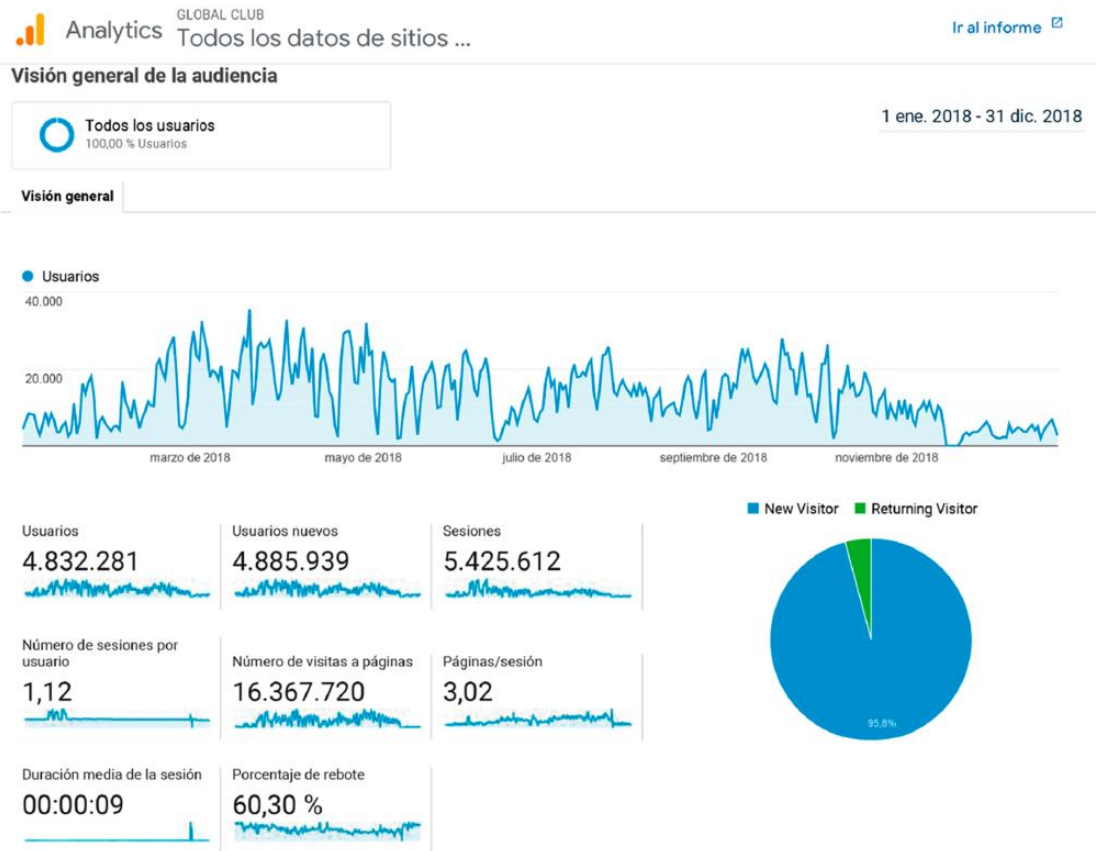

Caso de éxito WEB

Revista online Global Club

Gracias a magicseo la revista se ha expandido internacionalmente.

Actualmente cuenta con cientos de miles de visitas mensuales, con más de 20 millones de visitas acumuladas.