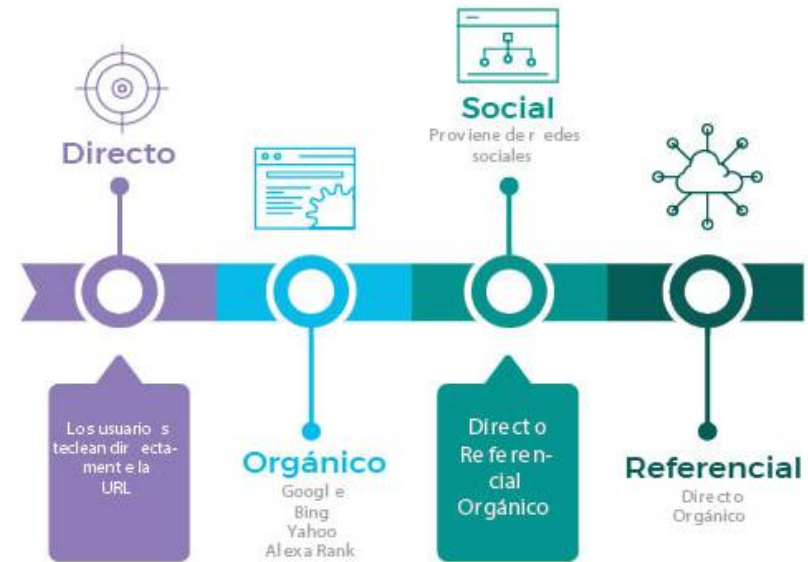

I+D para el posicionamiento SEO

Tenemos nuestra propia metodología basada en inteligencia artificial AI

Gracias al trabajo constante de nuestro departamento de I+D conocemos todos los algoritmos de los principales buscadores (Google, Bing, Yahoo...).

Hemos desarrollado nuestra propia metodología basada en AI, que nos permite posicionarte por encima de tu competencia, atrayendo tráfico rápidamente tanto en tu web como en tus redes sociales.